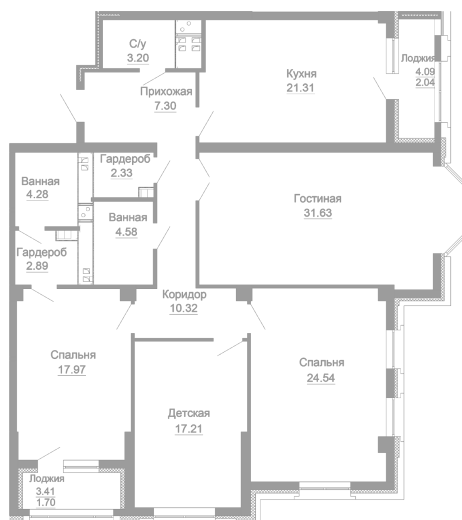

Четырехкомнатная

153.19 м²
площадь

4/22
этаж

Ray Residence 22 этажа
- 1 Подъезд 2
корпус

Эта квартира на сайте:
<http://rayresidence.bi-group.org/kvartiry/flat/76/>

ЖК «RAY RESIDENCE».

Изысканный и элегантный дом
ценителей высокого качества.